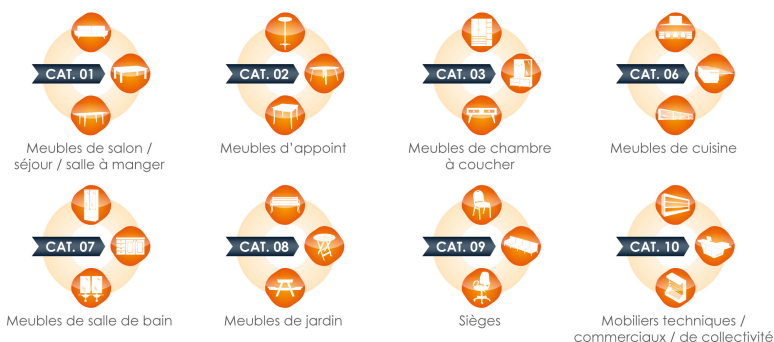

UNE LARGE VARIÉTÉ DE MEUBLES PROFESSIONNELS COUVERTS

Valdelia prend en charge une grande variété de meubles professionnels en fin de vie. Peu importe leur matière (bois, plastique, métal ou verre), les meubles professionnels collectés au sein de la filière Valdelia peuvent être cassés ou en bon état. Seule condition à respecter : ils doivent être COMPLETS (exemple : une table avec son plateau et ses pieds).

Mobilier de collectivité

Mobilier de bureau

Mobilier d'agencement de magasin

RECYCLAGE ET VALORISATION DES MEUBLES PROFESSIONNELS

En accord avec le professionnel détenteurs des meubles, les meubles en bon état peuvent être confiés, au moment de la collecte, à des entreprises locales de l'Économie Sociale et Solidaire (ESS). Ceux en mauvais état, collectés en Point d'Apport Volontaire (PAV) ou sur site, rejoignent les déchets de la filière Valdelia. Ils sont transportés vers un centre de traitement. Ils y sont démantelés, triés par matériaux puis retraités pour être notamment transformés en Matières Premières Secondaires (MPS) qui serviront à créer de nouveaux produits.