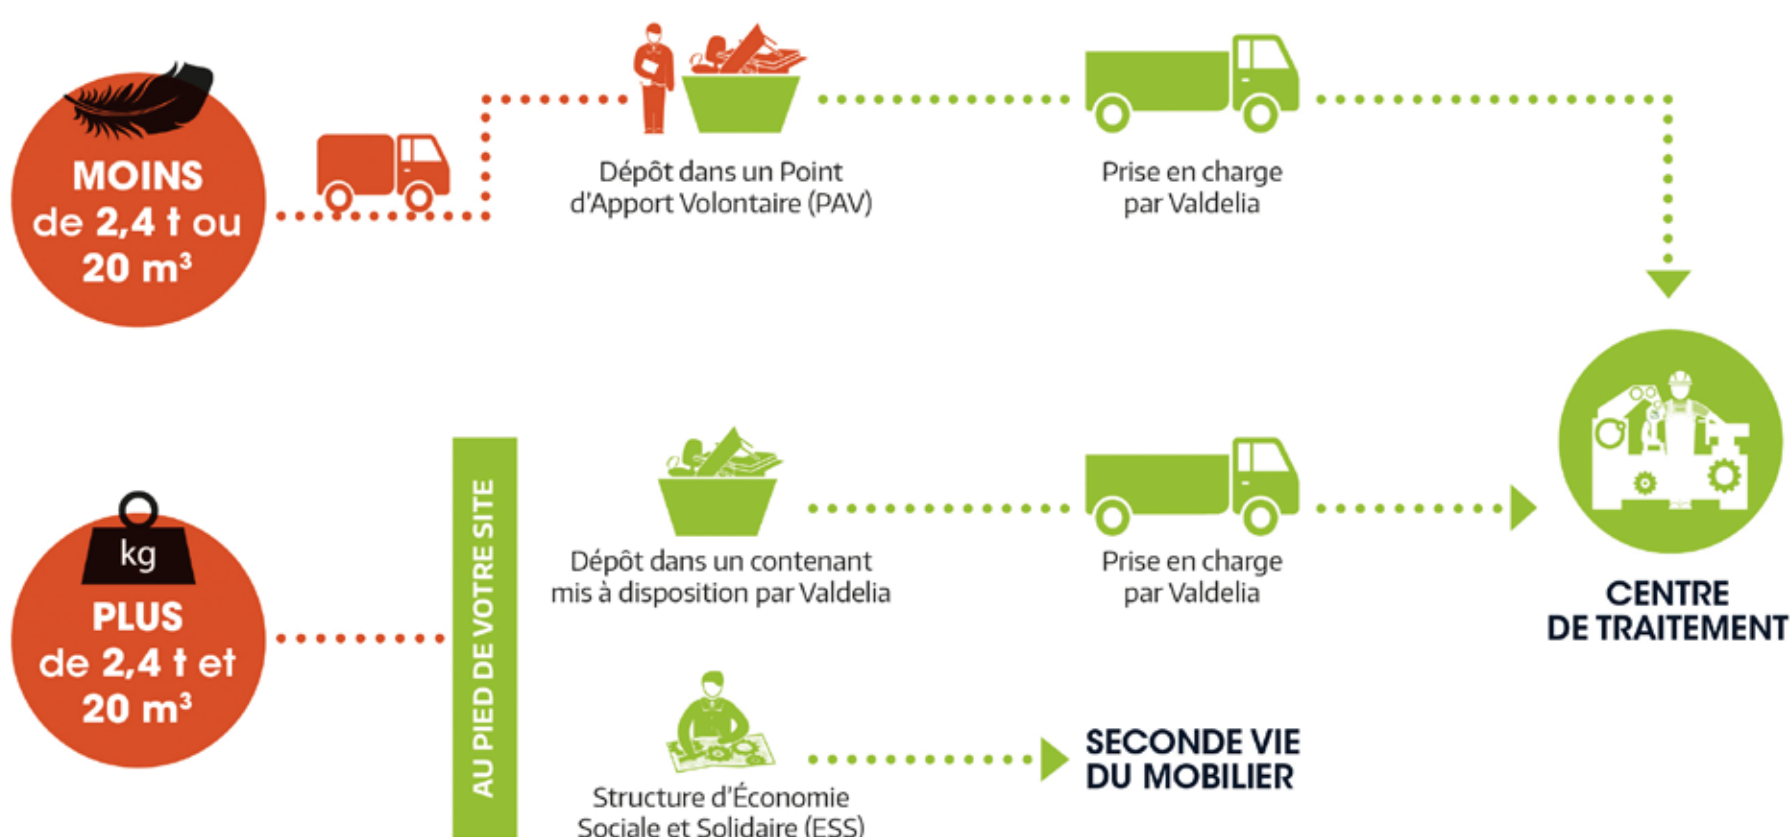

RECYCLAGE RESPONSABLE, MODE D'EMPLOI :

APRÈS AVOIR ESTIMÉ VOTRE QUANTITÉ DE MOBILIER SUR NOTRE SITE INTERNET ET REMPLI LE FORMULAIRE DE DEMANDE D'ENLÈVEMENT :

1. Le service Opérations de Valdelia prend contact avec vous pour finaliser votre demande.
2. Un rendez-vous est pris avec l'équipe de la structure partenaire de Valdelia présente sur votre territoire : vous faites ensemble le tri du mobilier réutilisable et de celui recyclable.
3. Le jour de l'opération, vous descendez la totalité du mobilier en pied d'immeuble.
4. La structure ESS récupère le mobilier réutilisable. En parallèle, un contenant est mis à votre disposition pour déposer le mobilier recyclable.
5. Une fois le contenant rempli, Valdelia le récupère et se charge du recyclage de ces mobiliers usagés.

VOUS AVEZ UN PETIT VOLUME DE MOBILIER ? VOUS POUVEZ DONNER À NOS PARTENAIRES CE QUI EST RÉUTILISABLE AVANT LE DÉPÔT EN POINT D'APPORT VOLONTAIRE.

◆ Service géré par Valdelia

PERSPECTIVES 2016

- Finalisation et essaiage du projet PASSERELLE
- Mise en route d'une plateforme de massification du mobilier professionnel en Ile de France
- Développement des actions d'aide matérielle au niveau national et international.